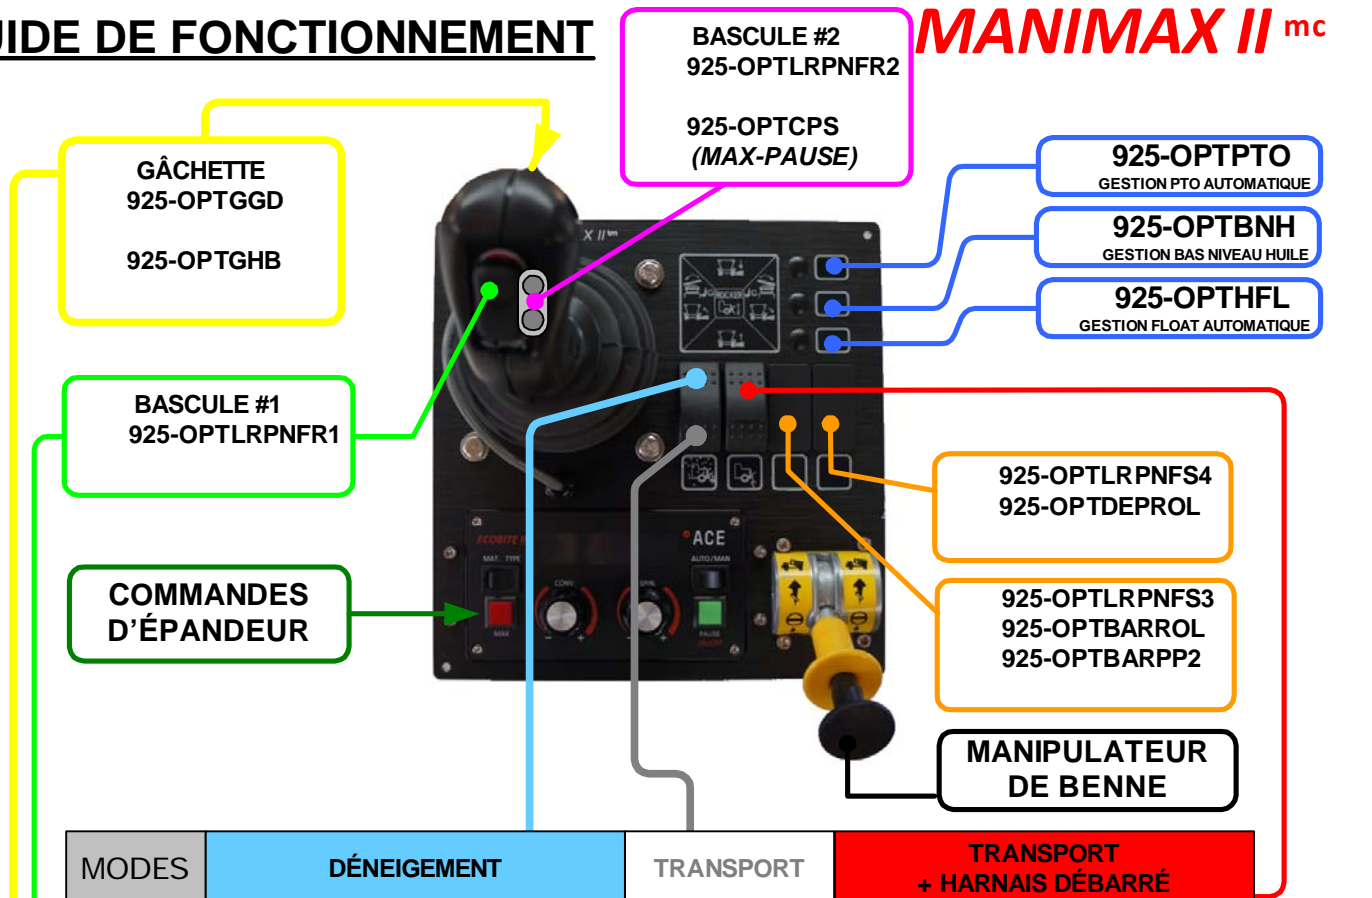

GUIDE DE FONCTIONNEMENT

MANIMAX II^{mc}

MODES	DÉNEIGEMENT	TRANSPORT	TRANSPORT + HARNAIS DÉBARRÉ
BASCULE GRATTE AVANT	FONCTIONNELLE	DÉSACTIVÉE	FONCTIONNEL
GÂCHETTE Libre (normal)		DÉSACTIVÉE	
GÂCHETTE Enfoncée		DÉSACTIVÉE	DÉSACTIVÉE

GUIDE PNEUMATIQUE AV

MANIMAX II^{mc}

MODES	DÉNEIGEMENT	TRANSPORT	TRANSPORT + HARNAIS DÉBARRÉ
BASCULE GRATTE AVANT	FONCTIONNELLE	DÉSACTIVÉE	FONCTIONNELLE
GÂCHETTE Libre (normal)	<p>PS2 MAUVE ou AV6-2 ou AV12-2 Aile Av. Bas</p> <p>PS4 ROUGE ou AV8-2 ou AV10-2 Aile Arr. Haut</p> <p>PS3 NOIR ou AV7-2 ou AV9-2 Aile Arr. Bas</p> <p>PS1 VERT ou AV5-2 ou AV11-2 Aile Av. Haut</p>	DÉSACTIVÉE	<p>Descente DE TABLETTE AV6-4</p> <p>OUVRIR BARRURE AV10-4</p> <p>FERMER BARRURE AV9-4</p> <p>Levage DE TABLETTE AV5-4</p>
GÂCHETTE Enfoncée	<p>GÂCHETTE BAS (B) AV12-4</p> <p>GÂCHETTE GAUCHE (G) AV8-4</p> <p>GÂCHETTE DROITE (D) AV7-4</p> <p>GÂCHETTE HAUT (H) AV11-4</p>	DÉSACTIVÉE	DÉSACTIVÉE