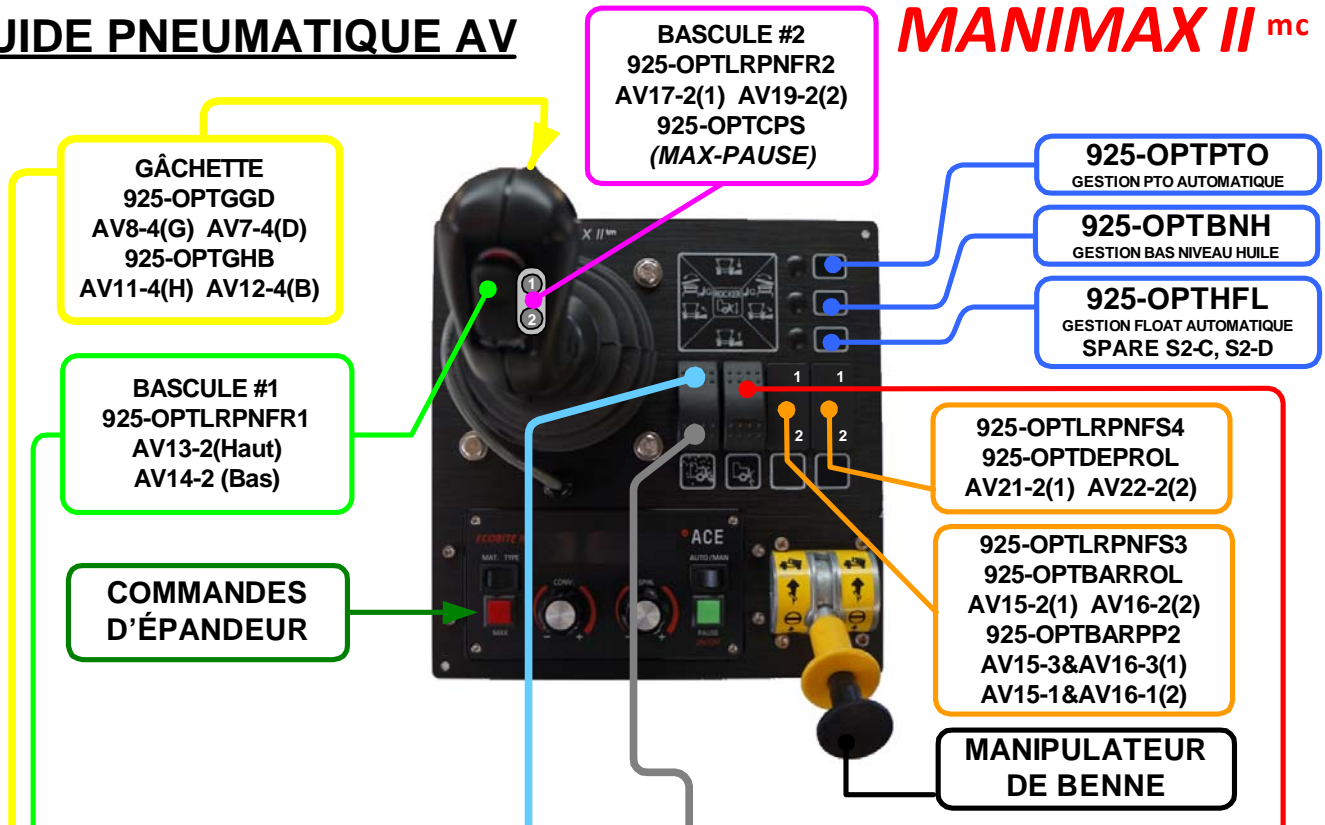

GUIDE DE FONCTIONNEMENT

MANIMAX II^{mc}

MODES	DÉNEIGEMENT	TRANSPORT	TRANSPORT + HARNAIS DÉBARRÉ
BASCULE GRATTE AVANT	FONCTIONNELLE	DÉSACTIVÉE	FONCTIONNEL
GÂCHETTE Libre (normal)		DÉSACTIVÉE	
GÂCHETTE Enfoncée		DÉSACTIVÉE	DÉSACTIVÉE

GUIDE PNEUMATIQUE AV

MANIMAX II^{mc}

MODES	DÉNEIGEMENT	TRANSPORT	TRANSPORT + HARNAIS DÉBARRÉ
BASCULE GRATTE AVANT	FONCTIONNELLE	DÉSACTIVÉE	FONCTIONNELLE
GÂCHETTE Libre (normal)	<p>PS2 MAUVE ou AV6-2 ou AV12-2 Aile Av. Bas</p> <p>PS4 ROUGE ou AV8-2 ou AV10-2 Aile Arr. Haut</p> <p>PS3 NOIR ou AV7-2 ou AV9-2 Aile Arr. Bas</p> <p>PS1 VERT ou AV5-2 ou AV11-2 Aile Av. Haut</p>	DÉSACTIVÉE	<p>Descente DE TABLETTE AV6-4</p> <p>OUVRIR BARRURE AV10-4</p> <p>FERMER BARRURE AV9-4</p> <p>Levage DE TABLETTE AV5-4</p>
GÂCHETTE Enfoncée	<p>GÂCHETTE BAS (B) AV12-4</p> <p>GÂCHETTE GAUCHE (G) AV8-4</p> <p>GÂCHETTE DROITE (D) AV7-4</p> <p>GÂCHETTE HAUT (H) AV11-4</p>	DÉSACTIVÉE	DÉSACTIVÉE